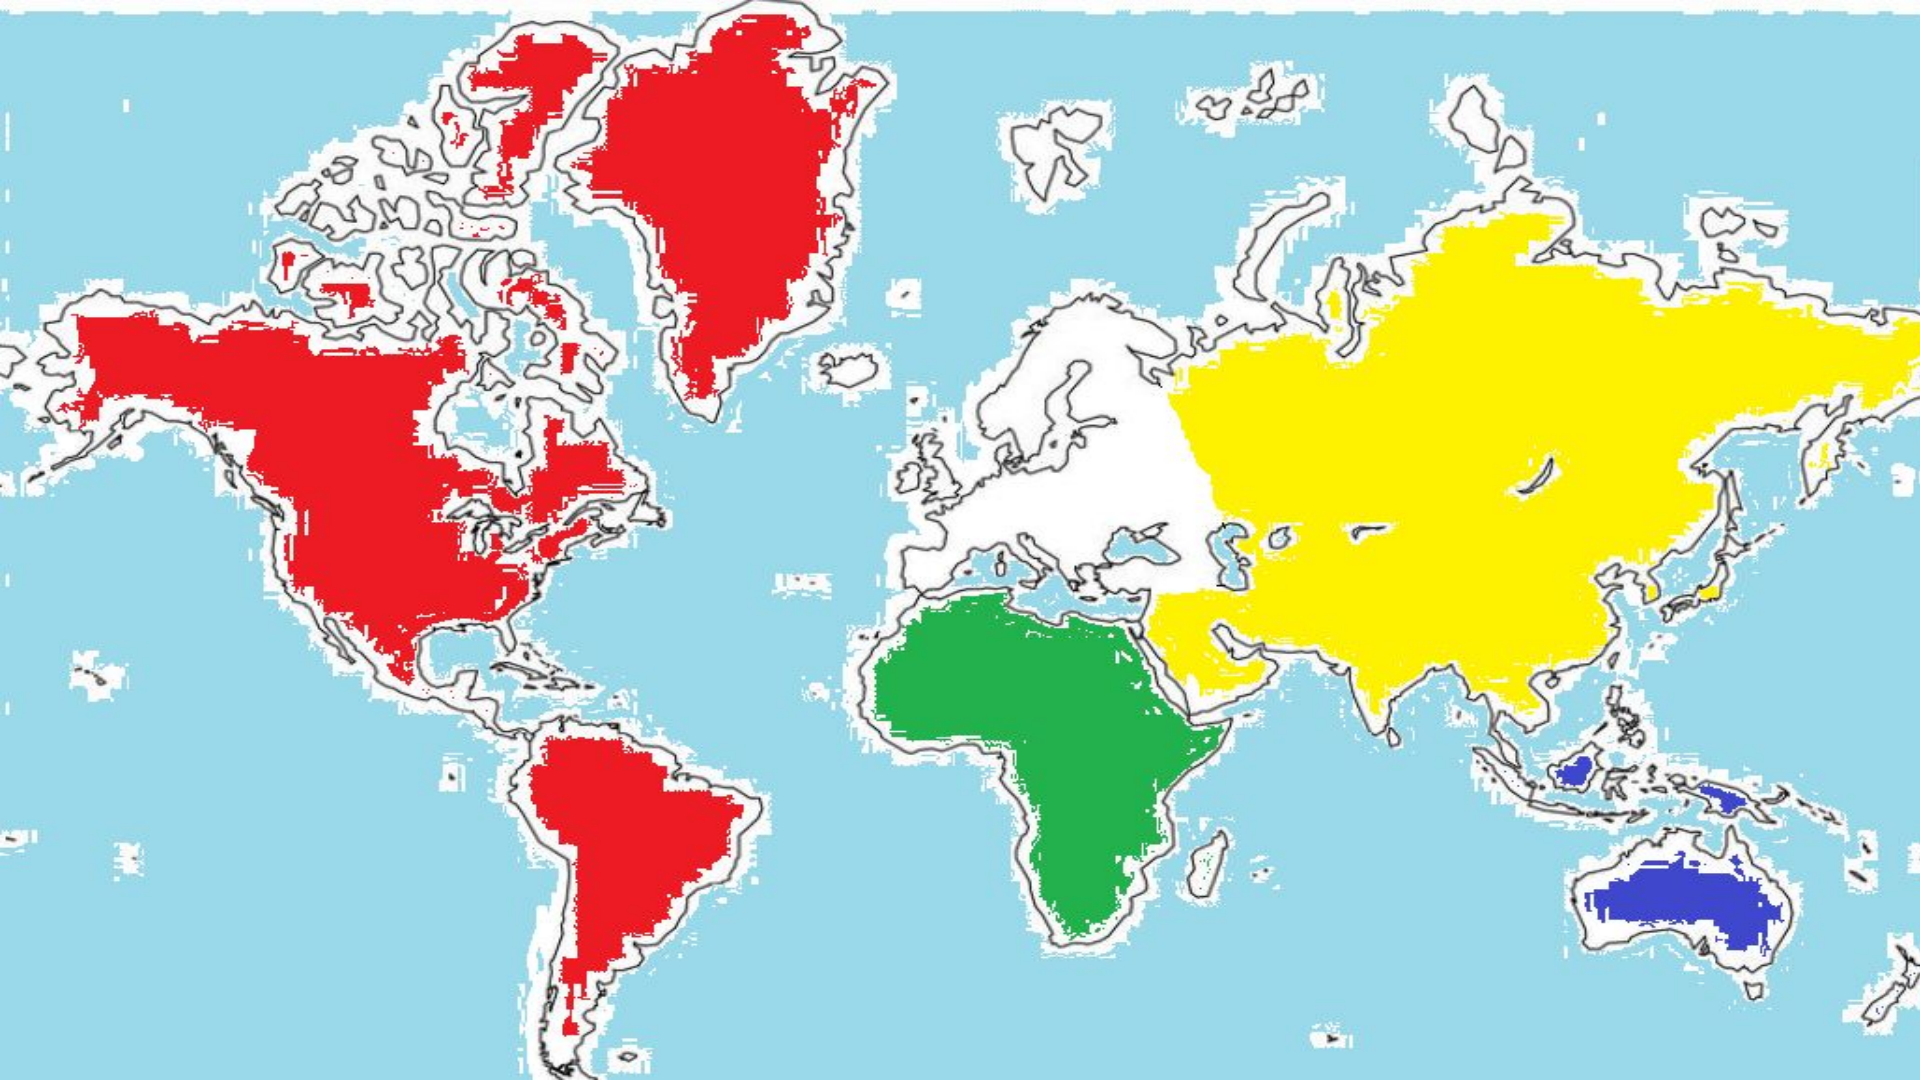

# LA CROCE MISSIONARIA

La croce missionaria è il simbolo di Missio.

Croce missionaria con i colori dei cinque continenti

Missio è un organismo pastorale della CEI che si occupa della missione

# EUROPA

# AMERICA

ROSSO

Richiama il sangue dei martiri del continente americano, semi per una vita nuova nella fede cristiana.

# AFRICA

VERDE

È il colore della vita e simboleggia la crescita, la fecondità, la giovinezza e la vitalità; è inoltre il colore della speranza, una delle tre virtù teologali e delle foreste.