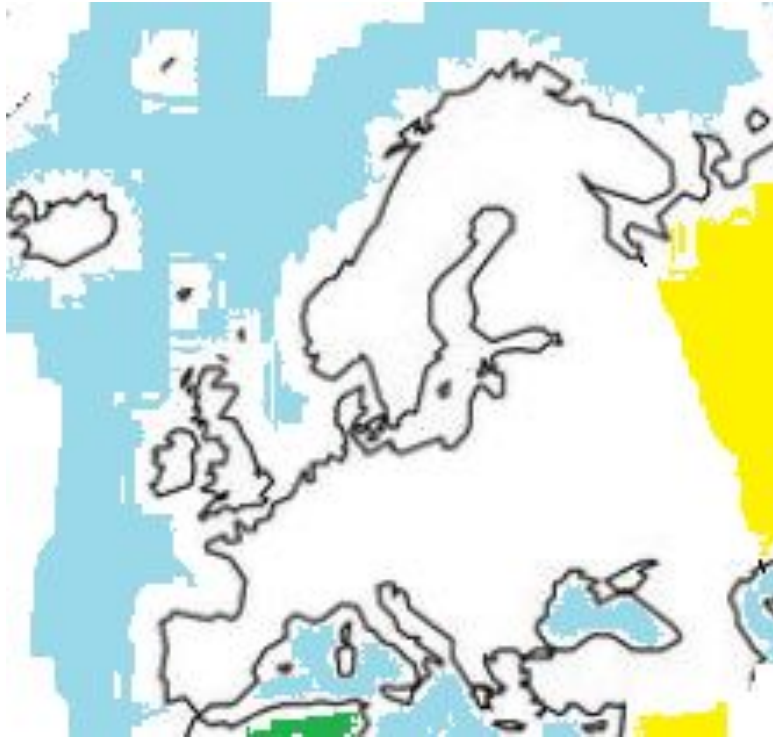

EUROPA

BIANCO

È simbolo della gioia, inizio di vita nuova in Cristo, è la sfida per una vecchia Europa, affinché sia capace di riappropriarsi della forza evangelizzatrice che l'ha generata. Ricorda la veste papale.