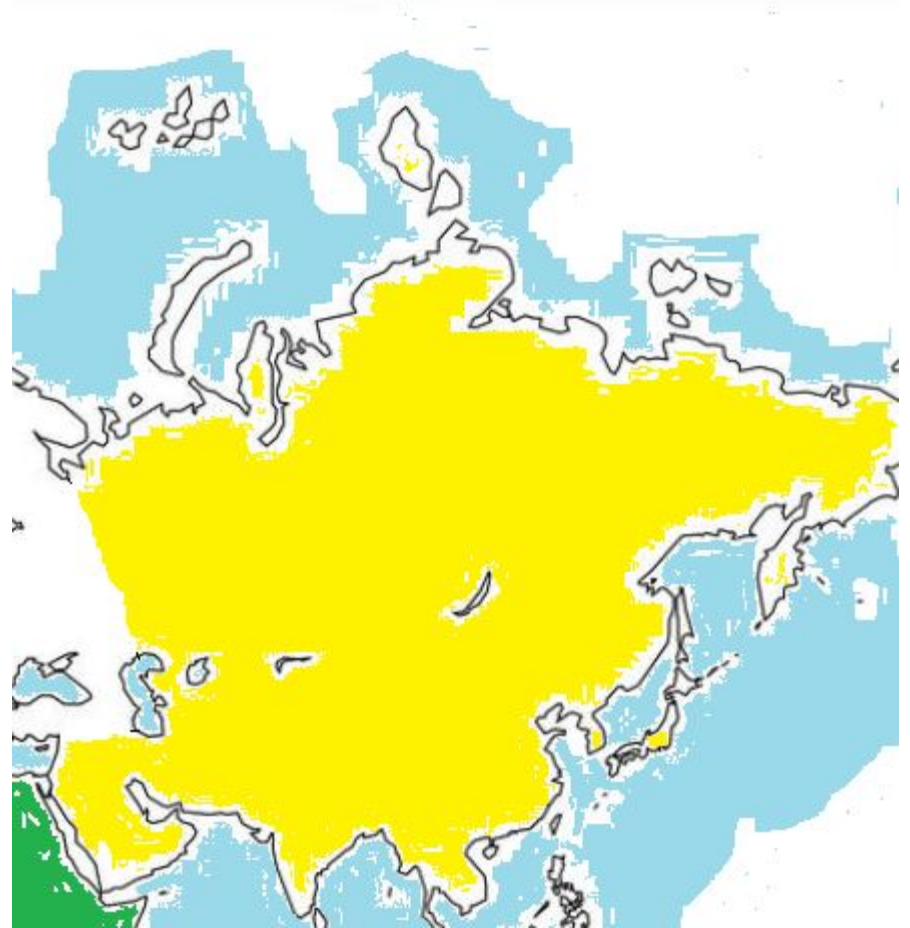

# LA CROCE MISSIONARIA

La croce missionaria è il simbolo di Missio.

Croce missionaria con i colori dei cinque continenti

Missio è un organismo pastorale della CEI che si occupa della missione

# EUROPA

# AMERICA

ROSSO

Richiama il sangue dei martiri del continente americano, semi per una vita nuova nella fede cristiana.

# AFRICA

VERDE

È il colore della vita e simboleggia la crescita, la fecondità, la giovinezza e la vitalità; è inoltre il colore della speranza, una delle tre virtù teologali e delle foreste.