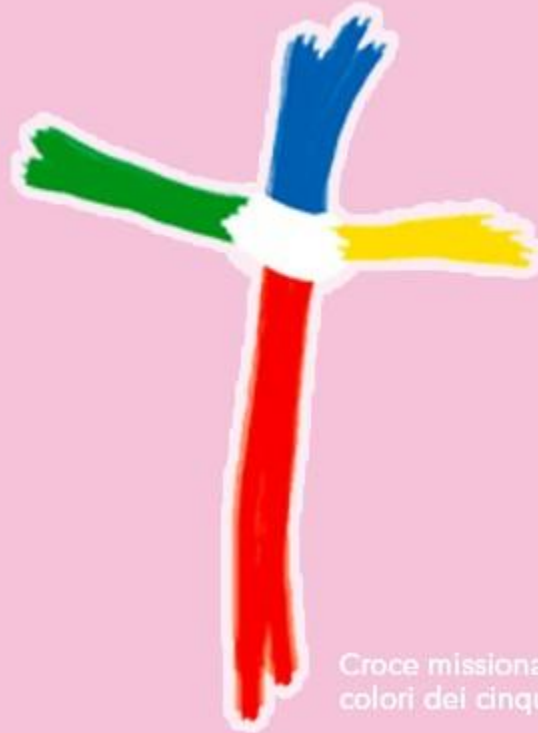

# LA CROCE MISSIONARIA

La croce missionaria è il simbolo di Missio.

Croce missionaria con i colori dei cinque continenti

Missio è un organismo pastorale della CEI che si occupa della missione

## BIANCO

È simbolo della gioia, inizio di vita nuova in Cristo, è la sfida per una vecchia Europa, affinché sia capace di riappropriarsi della forza evangelizzatrice che l'ha generata. Ricorda la veste papale.

# AMERICA

ROSSO

Richiama il sangue dei martiri del continente americano, semi per una vita nuova nella fede cristiana.

# AFRICA

VERDE

È il colore della vita e simboleggia la crescita, la fecondità, la giovinezza e la vitalità; è inoltre il colore della speranza, una delle tre virtù teologali e delle foreste.